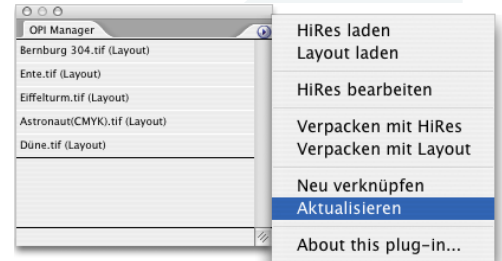

## OPI Manager - jetzt für InDesign CS2

Produktionssicherer OPI-Workflow mit HELIOS und Adobe InDesign

Features:

- InDesign-Features wie Transparenzen, Schlagschatten und weiche Kanten werden im OPI-Workflow problemlos verarbeitet
- Neues Feature "HiRes Bearbeiten" öffnet HiRes-Bild direkt
- "Verpacken mit HiRes"-Funktion für korrekte Weitergabe von Dokumenten (inklusive Schriften & Bilder) an Externe ohne OPI-Produktionsumgebung
- Intelligentes schnelles "Neu-Verknüpfen" von Bild-Dateien auch in hierarchischen Ordnerstrukturen
- Einfaches Wechseln zwischen Layout und HiRes-Bild für exaktes Platzieren von Bildern in Bildrahmen
- Performance-Gewinn beim Drucken gegenüber OPI Manager 1.2
- Unterstützung der neuesten InDesign CS 2-Version
- Unterstützung von HELIOS ImageServer UB

## FlowView - Neues Produkt!

Workflow-Visualisierung jetzt auch für HELIOS

Features:

- Visualisiert den kompletten HELIOS-Workflow
- Selbst komplexe Umgebungen werden für alle Anwender verständlich und übersichtlich dargestellt
- Probleme/Fehler/Ursachen im Workflow werden sofort erkannt und können zeitnah beseitigt werden
- Einfacher Zugriff auf Server-erzeugte PS- und PDF-Dateien
- Wiederholen von Druck-Aufträgen
- Jeder Anwender kann sich seine eigene, für ihn verständliche Workflow-Visualisierung bauen, Server-basierend abspeichern, verändern und anpassen