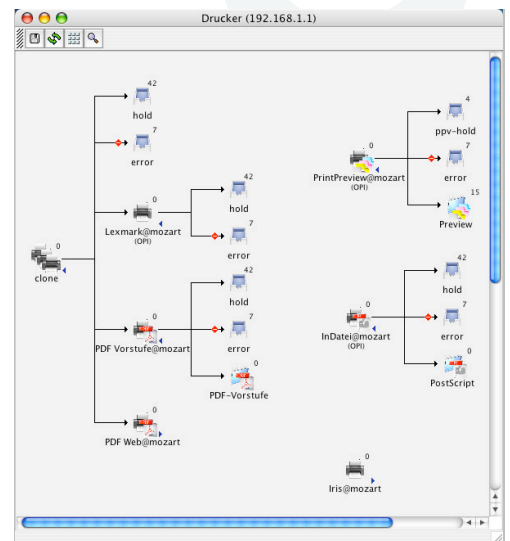

## FlowView - Neues Produkt!

Workflow-Visualisierung jetzt auch für HELIOS

Features:

- Visualisiert den kompletten HELIOS-Workflow
- Selbst komplexe Umgebungen werden für alle Anwender verständlich und übersichtlich dargestellt
- Probleme/Fehler/Ursachen im Workflow werden sofort erkannt und können zeitnah beseitigt werden
- Einfacher Zugriff auf Server-erzeugte PS- und PDF-Dateien
- Wiederholen von Druck-Aufträgen
- Jeder Anwender kann sich seine eigene, für ihn verständliche Workflow-Visualisierung bauen, Server-basierend abspeichern, verändern und anpassen

Voraussetzungen:

- HELIOS Publishing-Server der 4. Generation
- Java-Runtime 1.4.1

Einführungspreis bei Bestellungen bis 31.10.05:

- FlowView 1 User: 75,-EUR - anstatt 100,-EUR
- FlowView 5 User: 215,-EUR - anstatt 250,-EUR
- FlowView 20 User: 425,-EUR - anstatt 500,-EUR
- FlowView unlimited: 950,-EUR - anstatt 1.250,-EUR

Weitere Infos und Demoversion unter <http://www.flow-view.de>

Laufwerke (192.168.1.1)		
/	12,4%	0,69/5,57 GB
/boot	1,8%	3,61/197,48 MB
/es/es1	63,4%	12,48/19,69 GB
/es/es2	83,9%	9,48/11,31 GB
/es/es3	62,4%	5,00/8,01 GB
/var/spool	0,6%	0,05/8,86 GB